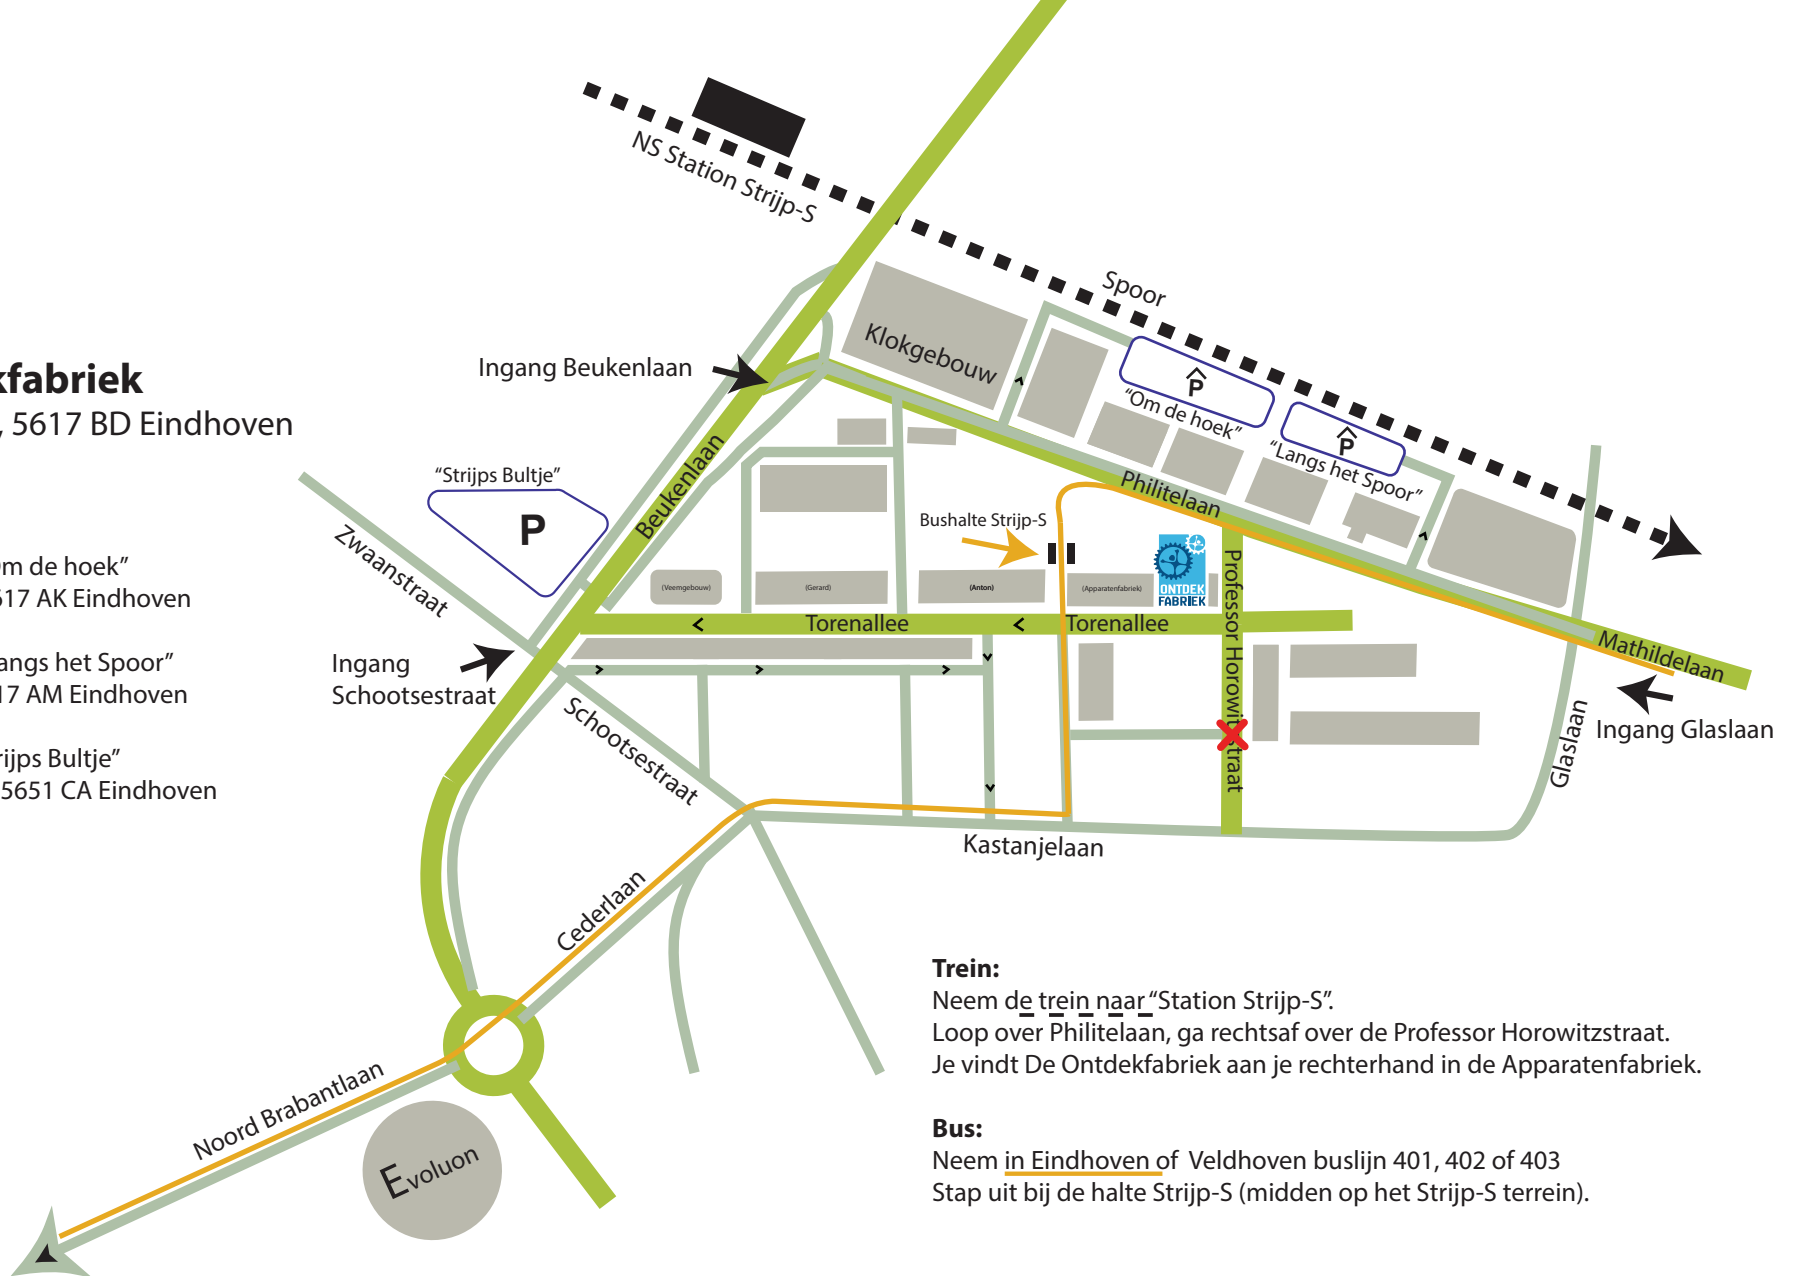

De Ontdekkfabriek

Torenallee 22, 5617 BD Eindhoven

Auto:

Parkeergarage: "Om de hoek"
Philitelaaan 59F, 5617 AK Eindhoven

Parkeergarage: "Langs het Spoor"
Philitelaaan 71, 5617 AM Eindhoven

Parkeerplaats: "Strijps Bultje"
Zwaanstraat 31b, 5651 CA Eindhoven

Trein:

Neem de trein naar "Station Strijp-S".
Loop over Philitelaaan, ga rechtsaf over de Professor Horowitzstraat.
Je vindt De Ontdekkfabriek aan je rechterhand in de Apparatenfabriek.

Bus:

Neem in Eindhoven of Veldhoven buslijn 401, 402 of 403
Stap uit bij de halte Strijp-S (midden op het Strijp-S terrein).